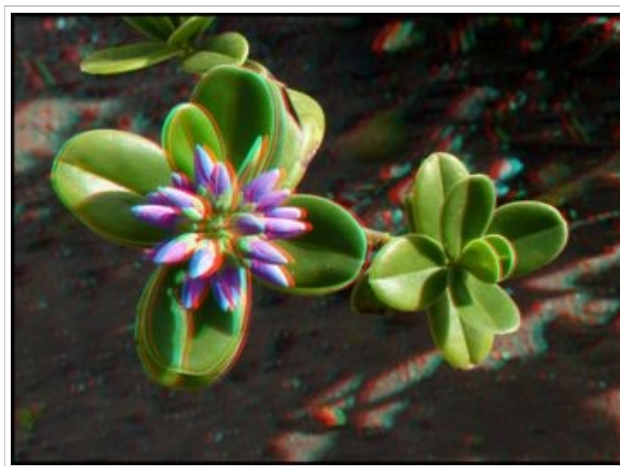

De Stéréo-Club Français.

Les anaglyphes de Bernard Fontaneau (2)

Visitez aussi ma Galerie 1 !

** Cliquer sur une image pour l'agrandir !*

Embouchure de l'Untxin à St Jean de Luz

Artouste

Train 4570 Jacques Hunot (Mérignac)

Train 4570 Jacques Hunot (Mérignac)

Train 4570 Jacques Hunot (Mérignac)

Erosion, Plateau du phare Biarritz

Lac d'Arremoulit Alt : 2350 m

Récupérée de « http://www.stereo-club.fr/SCFWikiZ/index.php/Galerie_Bfo_2 »
Catégorie : Galerie Utilisateur