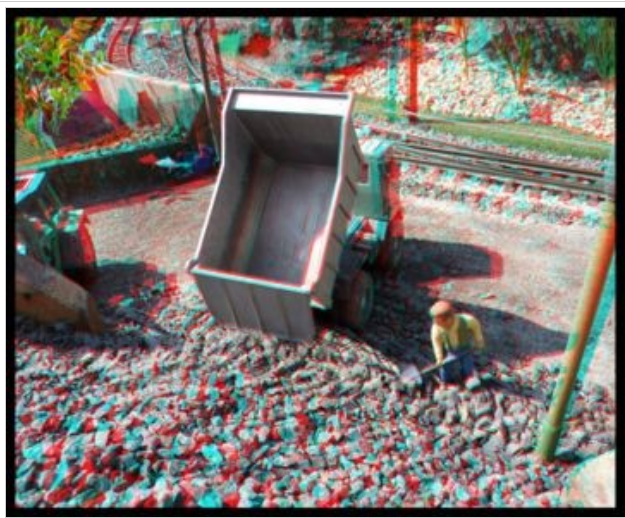

De Stéréo-Club Français.

Les anaglyphes de Bernard Fontaneau (2)

Visitez aussi ma Galerie 1 !

** Cliquer sur une image pour l'agrandir !*

Embouchure de l'Untxin à St Jean de Luz

Artouste

Train 4570 Jacques Hunot (Mérignac)

Train 4570 Jacques Hunot (Mérignac)

Train 4570 Jacques Hunot (Mérignac)

Erosion, Plateau du phare Biarritz

Lac d'Arremoulit Alt : 2350 m

Récupérée de « http://www.stereo-club.fr/SCFWikiZ/index.php/Galerie_Bfo_2 »
Catégorie : Galerie Utilisateur