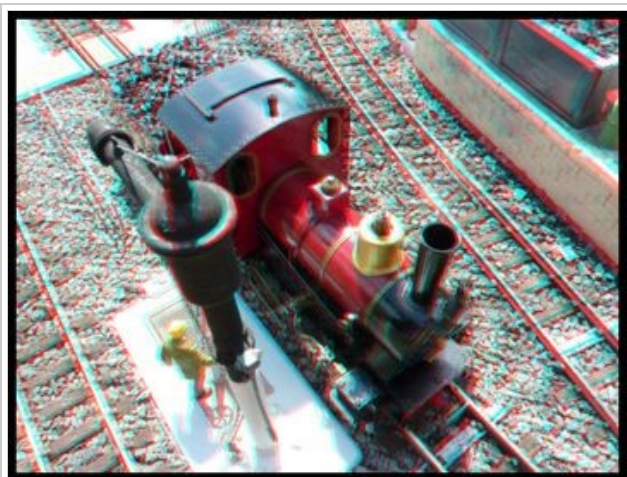

De Stéréo-Club Français.

Les anaglyphes de Bernard Fontaneau (2)

Visitez aussi ma Galerie 1 !

** Cliquer sur une image pour l'agrandir !*

Embouchure de l'Untxin à St Jean de Luz

Artouste

Train 4570 Jacques Hunot (Mérignac)

Train 4570 Jacques Hunot (Mérignac)

Train 4570 Jacques Hunot (Mérignac)

Erosion, Plateau du phare Biarritz

Lac d'Arremoulit Alt : 2350 m

Récupérée de « http://www.stereo-club.fr/SCFWikiZ/index.php/Galerie_Bfo_2 »
Catégorie : Galerie Utilisateur