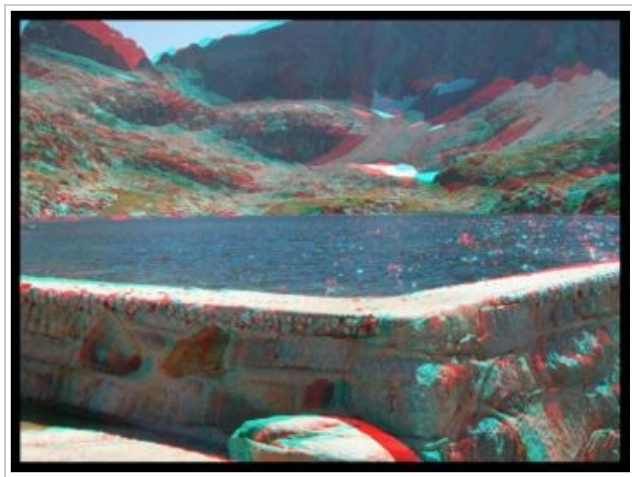

De Stéréo-Club Français.

Les anaglyphes de Bernard Fontaneau (2)

Visitez aussi ma Galerie 1 !

** Cliquer sur une image pour l'agrandir !*

Embouchure de l'Untxin à St Jean de Luz

Artouste

Train 4570 Jacques Hunot (Mérignac)

Train 4570 Jacques Hunot (Mérignac)

Train 4570 Jacques Hunot (Mérignac)

Erosion, Plateau du phare Biarritz

Lac d'Arremoulit Alt : 2350 m

Récupérée de « http://www.stereo-club.fr/SCFWikiZ/index.php/Galerie_Bfo_2 »
Catégorie : Galerie Utilisateur